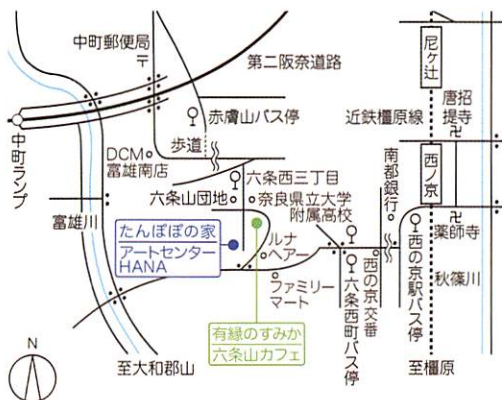

*駐車場には限りがあります。公共交通機関をご利用のうえご来場ください。

【近鉄奈良線「学園前」駅南口より】

「六条西三丁目」行きのバスに乗り、終点「六条西三丁目」で下車、徒歩3分。バスと徒歩で約20分。

「赤膚山」行きのバスに乗り、終点「赤膚山」で下車、徒歩約15分。バスと徒歩で約30分。

【近鉄橿原線「西ノ京」駅より】

「奈良県総合医療センター」行きのバスに乗り「六条西町」で下車、徒歩約10分。バスと徒歩で約20分。