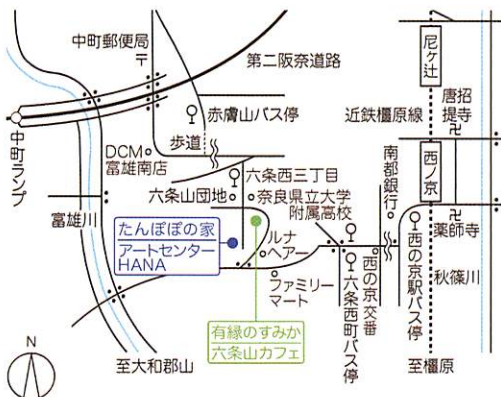

マリンバ 川野容子

マリンバ 丸尾博子

マリンバ 幡井信子

箏 浅野孝子

*駐車場には限りがあります。公共交通機関をご利用のうえご来場ください。

【近鉄奈良線「学園前」駅南口より】

「六条西三丁目」行きのバスに乗り、終点「六条西三丁目」で下車、徒歩3分。バスと徒歩で約20分。

「赤膚山」行きのバスに乗り、終点「赤膚山」で下車、徒歩約15分。バスと徒歩で約30分。

【近鉄橿原線「西ノ京」駅より】

「奈良県総合医療センター」行きのバスに乗り「六条西町」で下車、徒歩約10分。バスと徒歩で約20分。

チケットのお求め・お問い合わせ：奈良たんぽぽの会

tel 0742-43-7055 fax 0742-49-5501

E-mail tanpopo@popo.or.jp

奈良交通 Web サイト

チケット 申込フォーム